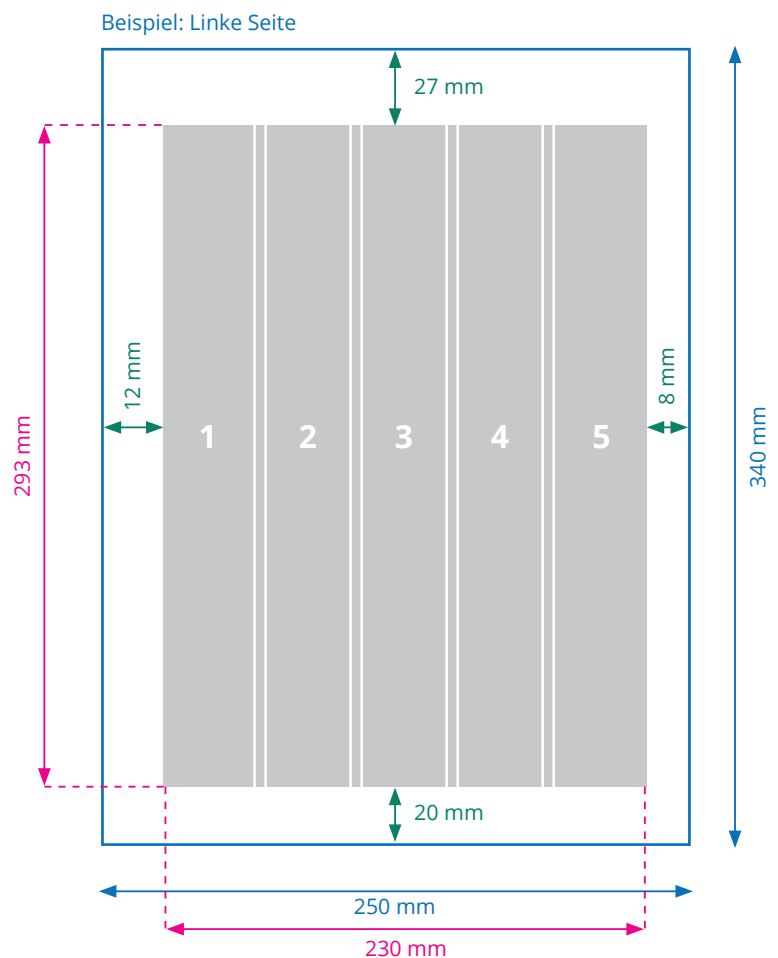

### Spalten (Breite):

1 Spalte = 41 mm

2 Spalten = 88 mm

3 Spalten = 135 mm

4 Spalten = 183 mm

5 Spalten = 230 mm

### Ränder:

Oben = 27 mm

Unten = 20 mm

Innen = 8 mm

Außen = 12 mm

## ANZEIGEN-BEISPIELE:

5-spaltig	5-spaltig	4-spaltig	3-spaltig	2-spaltig	2-spaltig	2-spaltig	1-spaltig
230 mm x 290 mm	230 mm x 140 mm	183 mm x 50 mm	135 mm x 150 mm	88 mm x 290 mm	88 mm x 150 mm	88 mm x 50 mm	41 mm x 50 mm
445,00 €	220,00 €	70,00 €	145,00 €	184,00 €	100,00 €	40,00 €	25,00 €